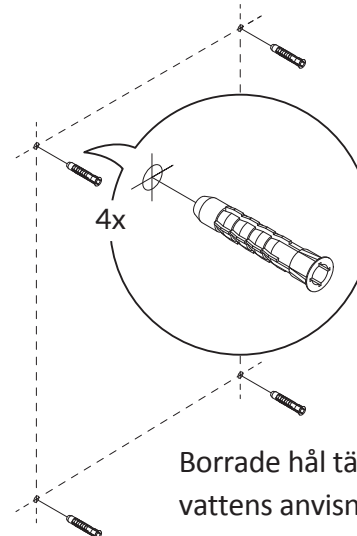

Instruktion

Väggsbeslag TERMA MKP/MKS

4x

Instruktion montering väggsbeslag TERMA MKP/MKS

Gäller EJ montage med elpatron ONE INTERN, se separat anvisning för detta.

4x

1x

1x*

PZ3

4*

14/22*

Ø 10

#8*

1

2

4x

Borrade hål tätas enl Säker vattens anvisningar

3

4x

PZ3

* Stjärnmarkering avser endast vattenanslutna torkar

6 a/b/c* detta moment avser endast vattenanslutnen tork