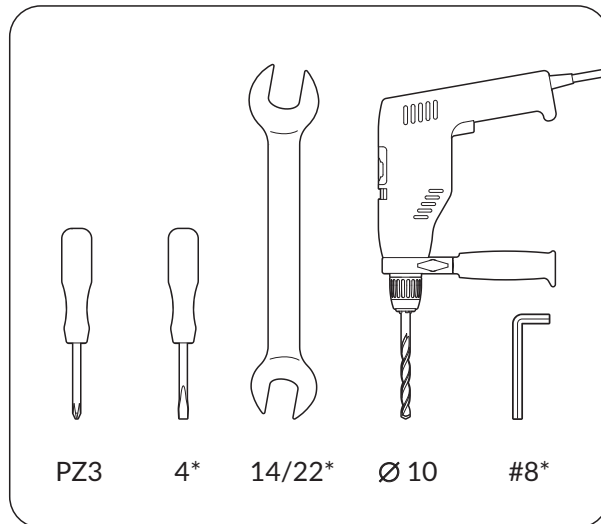

Instruktion

Väggsbeslag TERMA MKP/MKS

4x

Instruktion montering väggsbeslag TERMA MKP/MKS

Gäller EJ montage med elpatron ONE INTERN, se separat anvisning för detta.

4x

1x

1x*

PZ3

4*

14/22*

Ø 10

#8*

1

2

4x