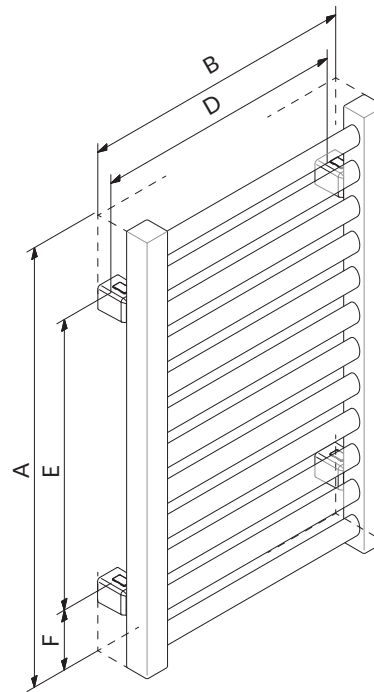

Instruktion

Väggsbeslag TERMA MKP/MKS

4x

Instruktion montering väggsbeslag TERMA MKP/MKS

Gäller EJ montage med elpatron ONE INTERN, se separat anvisning för detta.

4x

1x

1x*

PZ3

4*

14/22*

Ø 10

#8*

1

2

4x