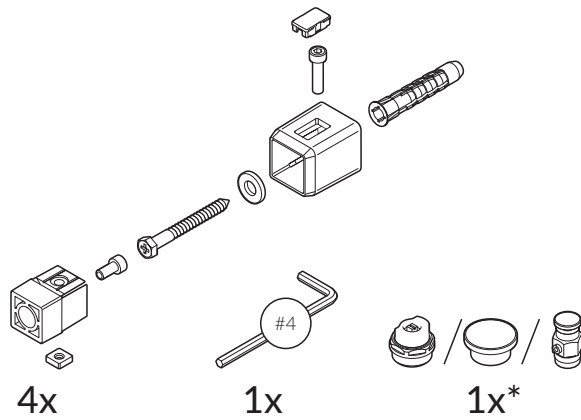

Instruktion

Väggsbeslag TERMA MKP/MKS

4x

Instruktion montering väggsbeslag TERMA MKP/MKS

Gäller EJ montage med elpatron ONE INTERN, se separat anvisning för detta.

4x

1x

1x*

PZ3

4*

14/22*

Ø 10

#8*

1

2

4x