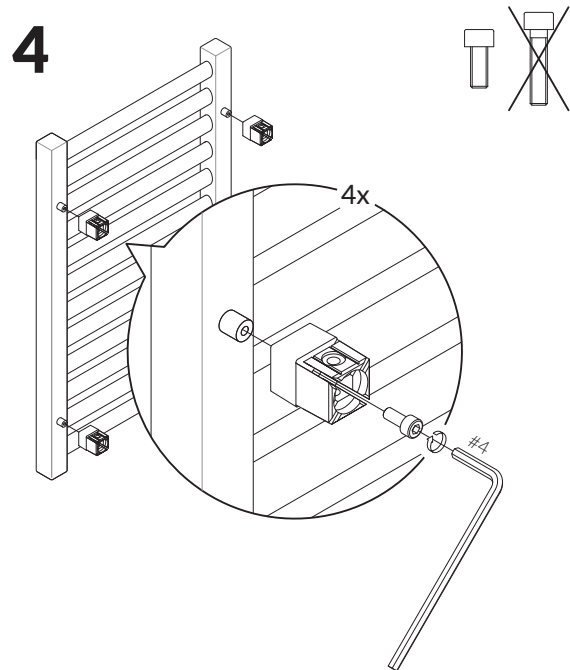

Instruktion

Väggsbeslag TERMA MKP/MKS

4x

Instruktion montering väggsbeslag TERMA MKP/MKS

Gäller EJ montage med elpatron ONE INTERN, se separat anvisning för detta.

4x

1x

1x*

Borrade hål tätas enl Säker vattens anvisningar

3

4x

PZ3

* Stjärnmarkering avser endast vattenanslutna torkar

6 a/b/c* detta moment avser endast vattenanslutnen tork