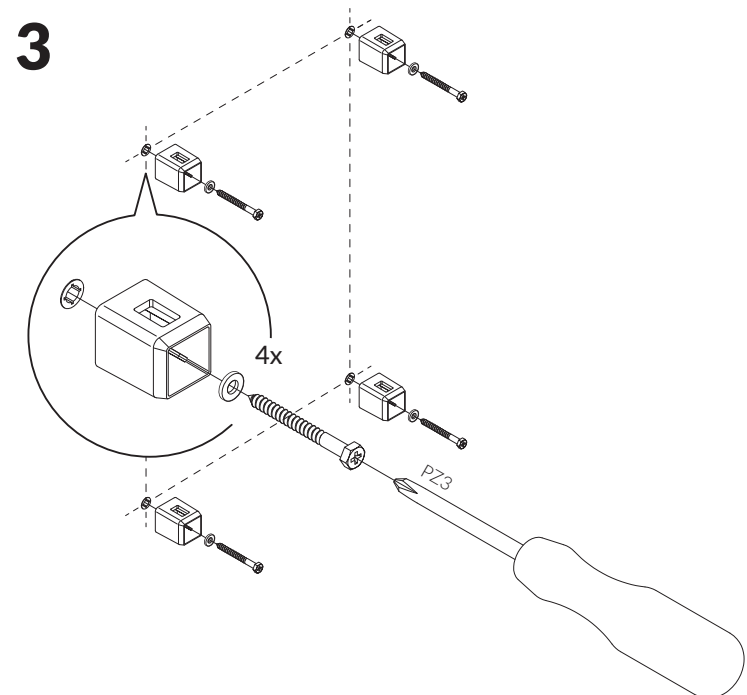

Instruktion

Väggsbeslag TERMA MKP/MKS

4x

Instruktion montering väggsbeslag TERMA MKP/MKS

Gäller EJ montage med elpatron ONE INTERN, se separat anvisning för detta.

4x

1x

1x*

PZ3

4*

14/22*

Ø 10

#8*

1

2

4x

Borrade hål tätas enl Säker vattens anvisningar

3

4x

PZ3

* Stjärnmarkering avser endast vattenanslutna torkar

6 a/b/c* detta moment avser endast vattenanslutnen tork