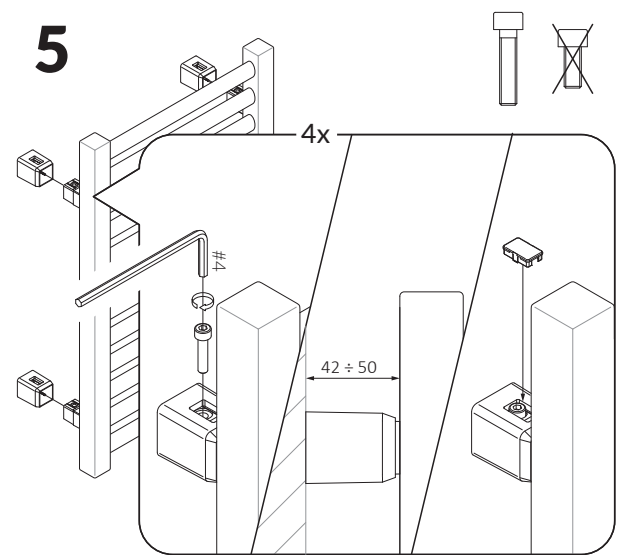

Borrade hål tätas enl Säker vattens anvisningar

3

4x

PZ3

* Stjärnmarkering avser endast vattenanslutna torkar

6 a/b/c* detta moment avser endast vattenanslutnen tork