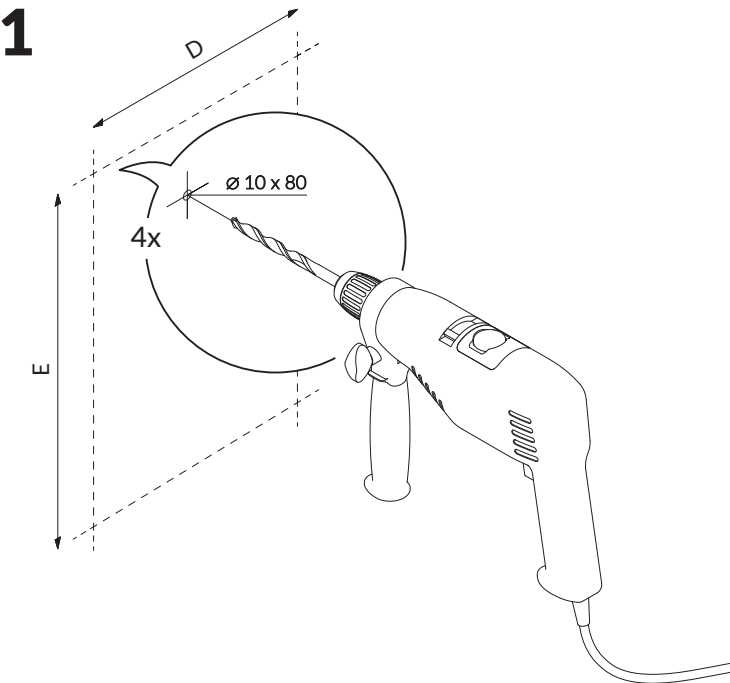

Instruktion

Väggsbeslag TERMA MKP/MKS

4x

Instruktion montering väggsbeslag TERMA MKP/MKS

Gäller EJ montage med elpatron ONE INTERN, se separat anvisning för detta.

4x

1x

1x*

PZ3

4*

14/22*

Ø 10

#8*

1

2

4x

Borrade hål tätas enl Säker vattens anvisningar

3

4x

PZ3

* Stjärnmarkering avser endast vattenanslutna torkar

6 a/b/c* detta moment avser endast vattenanslutnen tork